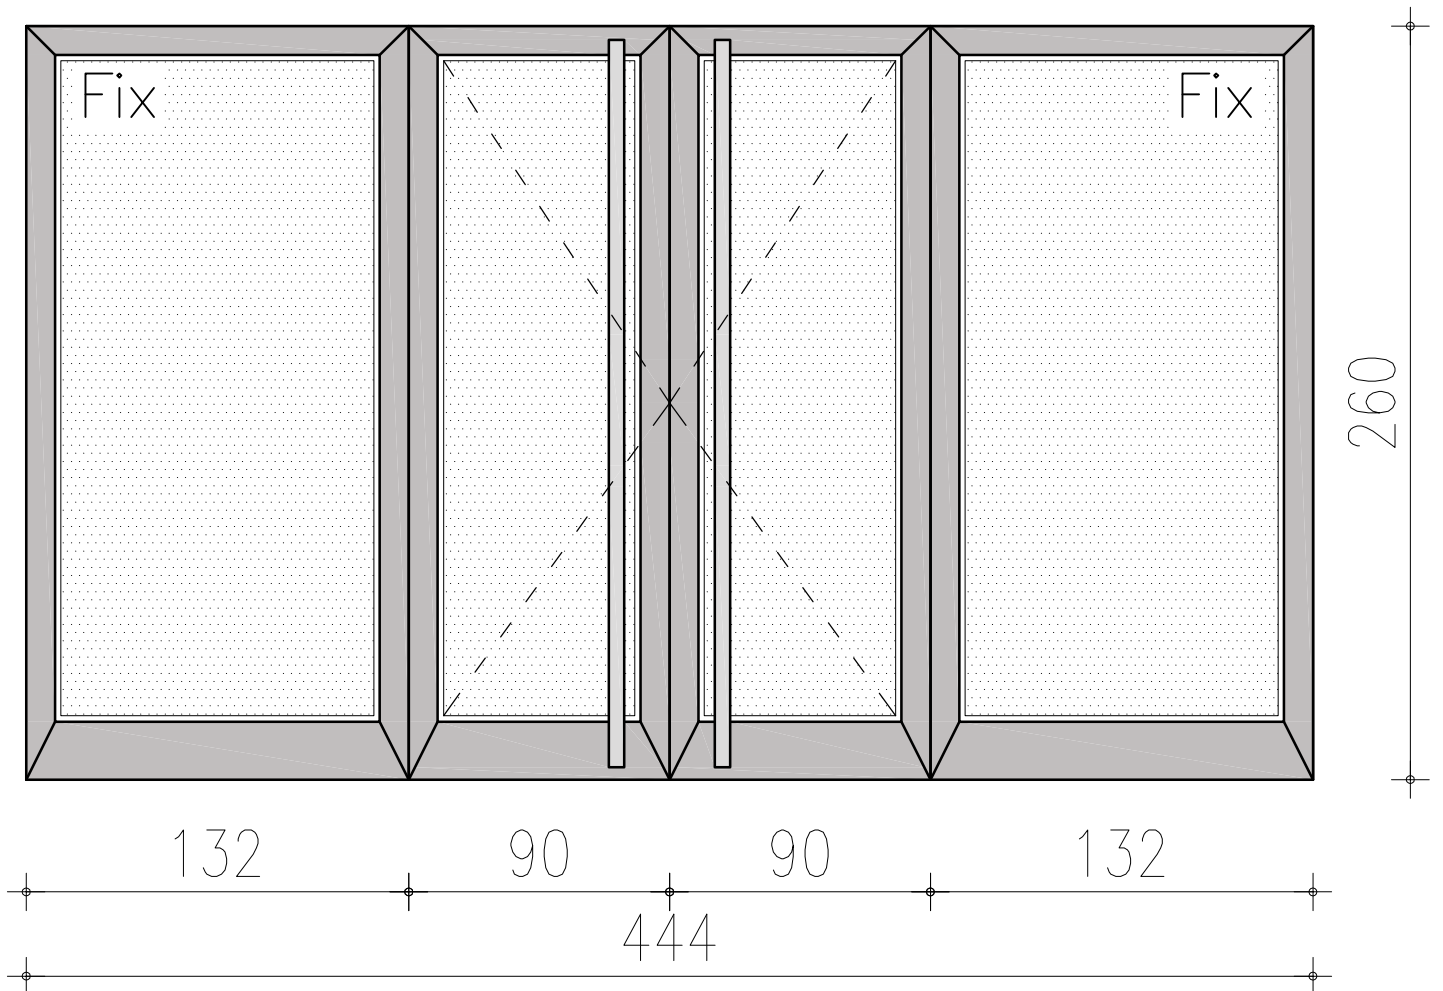

POZ 1

Ulazna vrata u školu

Materijal: el. aluminijum vrata sa termomostom

Sve date mere proveriti na licu mesta